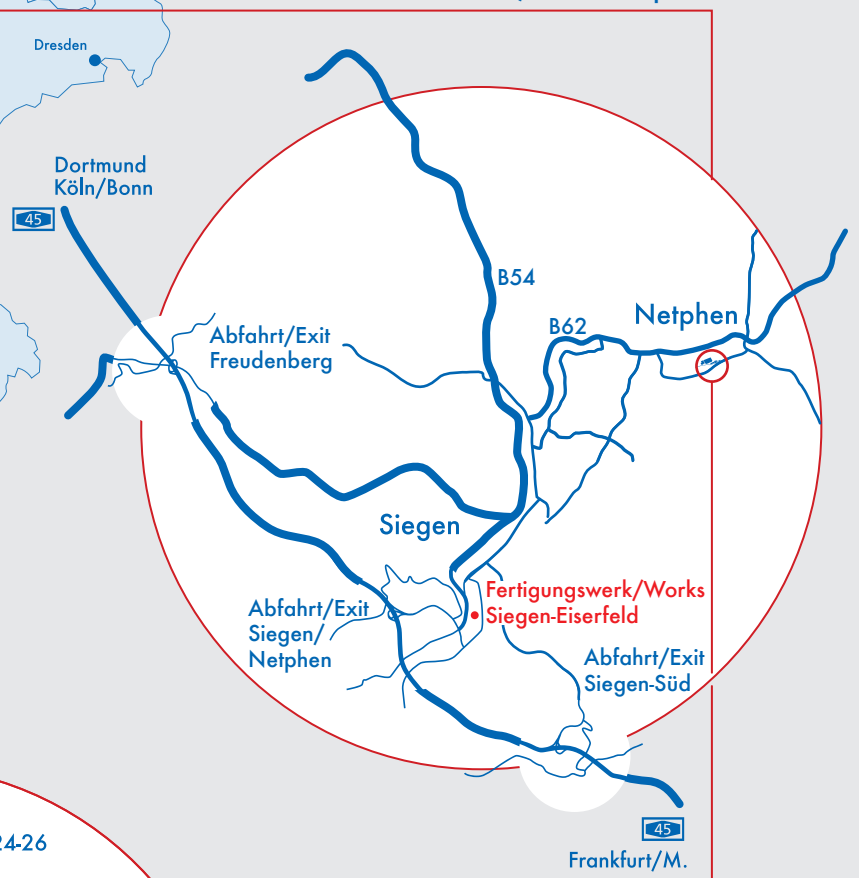

KÖNIG + CO. GmbH

Tel +49 (0) 2738 6010  
Fax +49 (0) 2738 6011 61  
www.koenig-co.de

Werk/Plant Netphen

Obere Industriestr. 24-26  
57250 Netphen  
50° 54' 36.23" N  
8° 05' 12.95" E

Hauptwerk/Main plant

*Für alle  
die an Boden  
gewinnen wollen!*  
  
*For all  
who want  
to get a-head!*